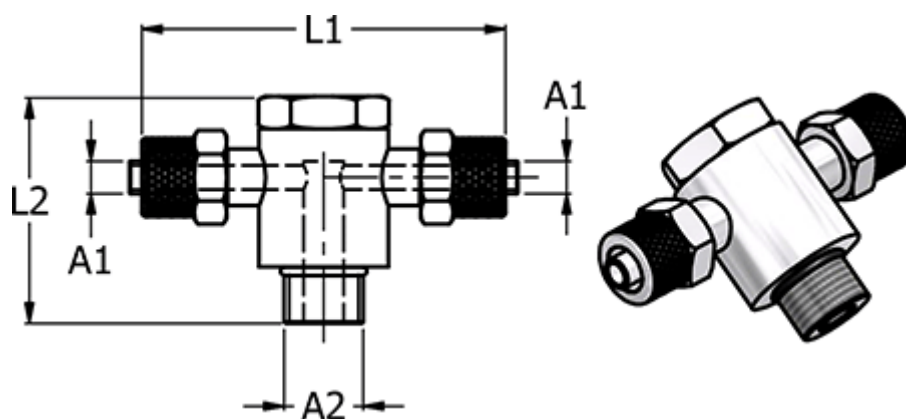

Varenummer: 5861423810

Beskrivelse: Push-on fitting 14.238-10, metal Ø10/8-G 3/8"-Ø10/8
Banjo T

Mål

Gevind A2	= G 3/8"
L1	= 58.0
L2	= 37.0
NV	= 20
Slangediameter A1	= 10/8